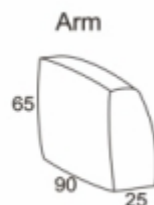

B Box

BBOX STOOL+1,5AL+1,5HAL+C+1AL+2AL+ARM+HEAD REST

B Box

PRODUCT INFORMATION

MEASUREMENTS:*

	1,5 HAL	1,5 AL	1 AL	2 AL	C	stool
WIDTH	1180	1180	790	1430	1020	1120
HEIGH	800	650	650	650	650	430
DEPTH	1110	1110	1110	1110	1020	1120

BACK: foam.

SMALL CUSHIONS: siliconed polyester fibre.

SMALL CUSHIONS INCLUDED IN THE PRICE:

1AL 45X45 - 1pc

1,5AL 45X45 - 1pc

50x50 - 1pc

50x30 - 1pc

1,5HAL 90X30 - 1pc

45x45 - 1pc

C 50x50 - 2pcs

2AL 45x45 - 1pc

50x50 - 1pc

50x30 - 1pc

Divan 45X45 - 1pc

50x50 - 1pc

50x30 - 1pc

ELEMENTS:

B Box

B Box 1,5 PL-1,5AL-D+ARM+HEADREST