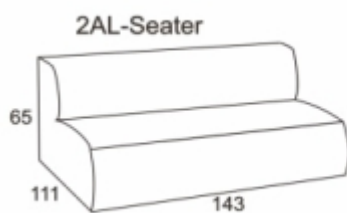

B Box

BBOX STOOL+1,5AL+1,5HAL+C+1AL+2AL+ARM+HEAD REST

B Box

PRODUCT INFORMATION

MEASUREMENTS:*

	1,5 HAL	1,5 AL	1 AL	2 AL	C	stool
WIDTH	1180	1180	790	1430	1020	1120
HEIGH	800	650	650	650	650	430
DEPTH	1110	1110	1110	1110	1020	1120

BACK: foam.

SMALL CUSHIONS: siliconed polyester fibre.

SMALL CUSHIONS INCLUDED IN THE PRICE:

1AL 45X45 - 1pc

1,5AL 45X45 - 1pc

50x50 - 1pc

50x30 - 1pc

1,5HAL 90X30 - 1pc

45x45 - 1pc

C 50x50 - 2pcs

2AL 45x45 - 1pc

50x50 - 1pc

50x30 - 1pc

Divan 45X45 - 1pc

50x50 - 1pc

50x30 - 1pc

ELEMENTS:

B Box

B Box 1,5 PL-1,5AL-D+ARM+HEADREST