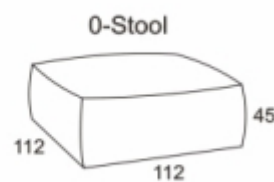

B Box

BBOX STOOL+1,5AL+1,5HAL+C+1AL+2AL+ARM+HEAD REST

B Box

PRODUCT INFORMATION

MEASUREMENTS:*

	1,5 HAL	1,5 AL	1 AL	2 AL	C	stool
WIDTH	1180	1180	790	1430	1020	1120
HEIGH	800	650	650	650	650	430
DEPTH	1110	1110	1110	1110	1020	1120

BACK: foam.

SMALL CUSHIONS: siliconed polyester fibre.

SMALL CUSHIONS INCLUDED IN THE PRICE:

1AL 45X45 - 1pc

1,5AL 45X45 - 1pc

50x50 - 1pc

50x30 - 1pc

1,5HAL 90X30 - 1pc

45x45 - 1pc

C 50x50 - 2pcs

2AL 45x45 - 1pc

50x50 - 1pc

50x30 - 1pc

Divan 45X45 - 1pc

50x50 - 1pc

50x30 - 1pc

ELEMENTS:

B Box

B Box 1,5 PL-1,5AL-D+ARM+HEADREST