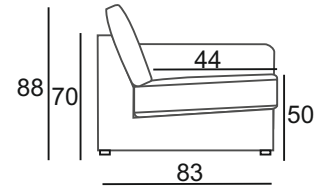

Flint

Flint Chair

Flint

PRODUCT INFORMATION:

MEASUREMENTS:

	Chair
WIDTH	74
HEIGHT	88
DEPTH	83

STANDARD:

Metal legs

SEAT: filled in with T-30 foam

BACK: filled in crumb foam mixed with polyester siliconed fibre

PRIMAVERA - EK-PREISLISTE 2020		gewünschter Kalkulationsfaktor für Verkauf:						2,5
MODELL	CAT 0	CAT 1	CAT 2	CAT 3	CAT 4	CAT 5	SPEZIAL	
	€	€	€	€	€	€	€	
FLINT CHAIR	186	192	197	202	207	223	246	

BESTICKUNG		€
einfach	Text	32
grafisch	Bild	59

Meterware		€	€	€	€	€	€	€
laufender Meter	140cm	18	18	18	18	18	20	20

Begriffe	Erläuterungen
SOFA	Sofa, immer mit Armlehnen
SOFA MAX	Sofa, immer mit Armlehnen, größere Tiefe
PL/R	Element mit Armlehne links oder rechts
AL.	Element ohne Armlehne
CHAIR	Sessel
CHAIR MAX	Sessel mit größerer Tiefe
1,5 CHAIR	1,5-sitziger Sessel
1,5 CHAIR MAX	1,5-sitziger Sessel mit größerer Tiefe
CORNER (C)	Eckeelement
CORNER MAX	Eckeelement mit größerer Tiefe
OPEN CORNER	offenes Eckeelement
DIVAN L/R	Divan links oder rechts
MAX DIVAN	Breiter Divan
DIVAN SMALL	Schmaler Divan
DIVAN WITH ARM	Divan mit Arm
STOOL	Hocker
OT L/R	Ottomane links oder rechts
CHAISE LONGUE	Chaiselongue
HB	Hoher Rücken
SPLIT	geteilt
TERMINAL	Terminal
LC	Husse