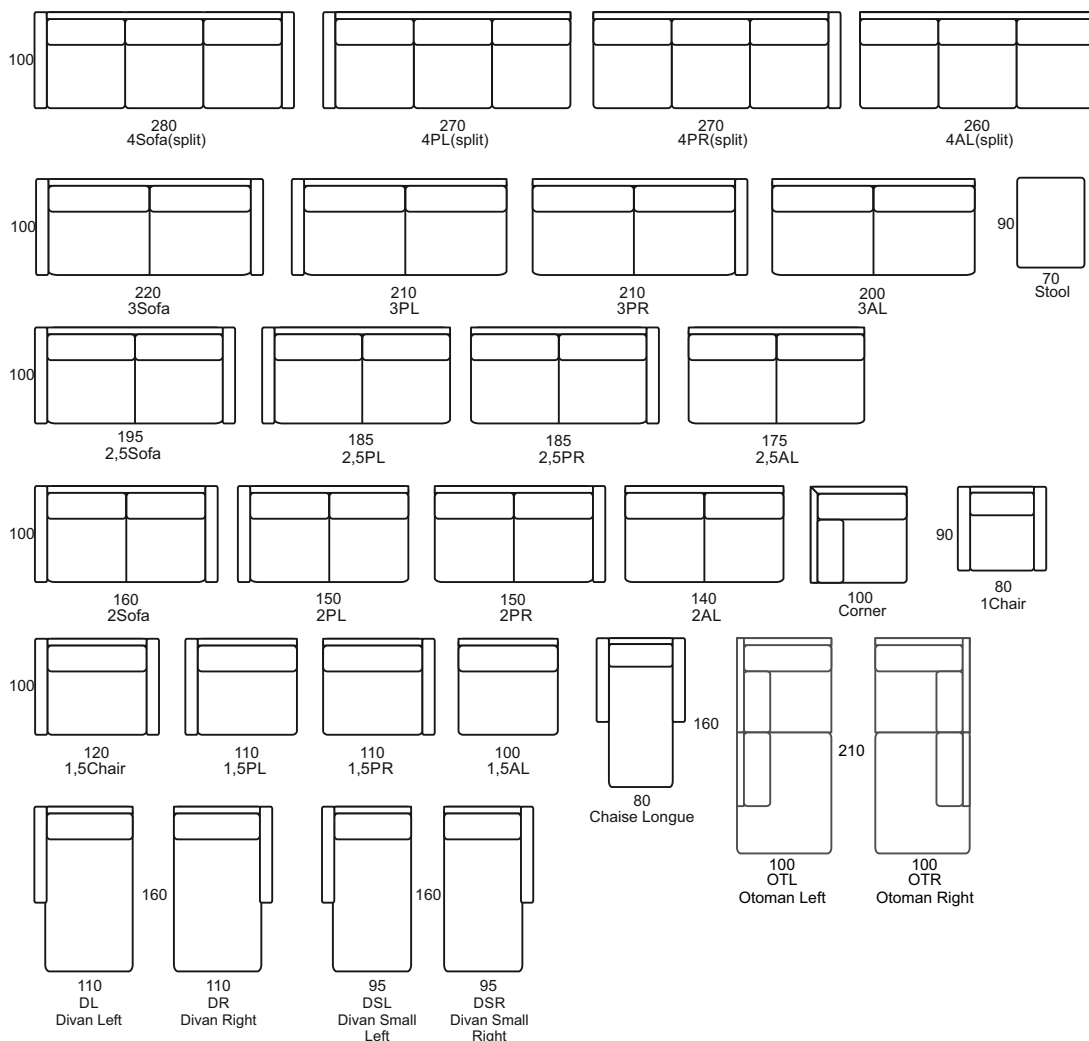

Kos L.C.

Kos OTL-3PR

Kos L.C.

PRODUCT INFORMATION

MEASUREMENTS:

	4 Sofa	3 Sofa	2 Sofa	1 Chair	Stool
WIDTH	280	220	160	80	90
HEIGH	88	88	88	88	48
DEPTH	100	100	100	90	70

Dimensions may be differences +/- 3%, depending on the choice and configuration upholstery

STANDARD:

Loose cover

Plastic leegs

SEAT: filled in with T-30 foam and layer of crumb foam mixed with polyester siliconed fibre

BACK: crumb foam mixed with polyester siliconed fibre

ELEMENTS:

PRIMAVERA - EINKAUFSPREISLISTE (netto) 2021

BEGRIFFE	Erläuterungen
SOFA	Sofa, immer mit Armlehnen
SOFA MAX	Sofa, immer mit Armlehnen, größere Tiefe
PL/R	Element mit Armlehne links oder rechts
AL.	Element ohne Armlehne
CHAIR	Sessel
CHAIR MAX	Sessel mit größerer Tiefe
1,5 CHAIR	1,5-sitziger Sessel
1,5 CHAIR MAX	1,5-sitziger Sessel mit größerer Tiefe
CORNER (C)	Eckelement
CORNER MAX	Eckelement mit größerer Tiefe
OPEN CORNER	offenes Eckelement
DIVAN L/R	Divan links oder rechts
MAX DIVAN	Breiter Divan
DIVAN SMALL	Schmaler Divan
DIVAN WITH ARM	Divan mit Arm
STOOL	Hocker
OT L/R	Ottomane links oder rechts
CHAISE LONGUE	Chaiselongue
HB	Hoher Rücken
SPLIT	geteilt
TERMINAL	Terminal
LC	Husse