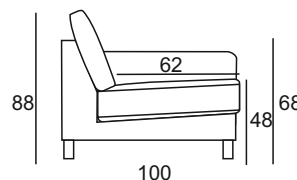

Kos L.C.

Kos OTL-3PR

Kos L.C.

PRODUCT INFORMATION

MEASUREMENTS:

	4 Sofa	3 Sofa	2 Sofa	1 Chair	Stool
WIDTH	280	220	160	80	90
HEIGH	88	88	88	88	48
DEPTH	100	100	100	90	70

Dimensions may be differences +/- 3%, depending on the choice and configuration upholstery

STANDARD:

Loose cover

Plastic leegs

SEAT: filled in with T-30 foam and layer of crumb foam mixed with polyester siliconed fibre

BACK: crumb foam mixed with polyester siliconed fibre

ELEMENTS:

PRIMAVERA - EINKAUFSPREISLISTE (netto) 2021

BEGRIFFE	Erläuterungen
SOFA	Sofa, immer mit Armlehnen
SOFA MAX	Sofa, immer mit Armlehnen, größere Tiefe
PL/R	Element mit Armlehne links oder rechts
AL.	Element ohne Armlehne
CHAIR	Sessel
CHAIR MAX	Sessel mit größerer Tiefe
1,5 CHAIR	1,5-sitziger Sessel
1,5 CHAIR MAX	1,5-sitziger Sessel mit größerer Tiefe
CORNER (C)	Eckelement
CORNER MAX	Eckelement mit größerer Tiefe
OPEN CORNER	offenes Eckelement
DIVAN L/R	Divan links oder rechts
MAX DIVAN	Breiter Divan
DIVAN SMALL	Schmaler Divan
DIVAN WITH ARM	Divan mit Arm
STOOL	Hocker
OT L/R	Ottomane links oder rechts
CHAISE LONGUE	Chaiselongue
HB	Hoher Rücken
SPLIT	geteilt
TERMINAL	Terminal
LC	Husse