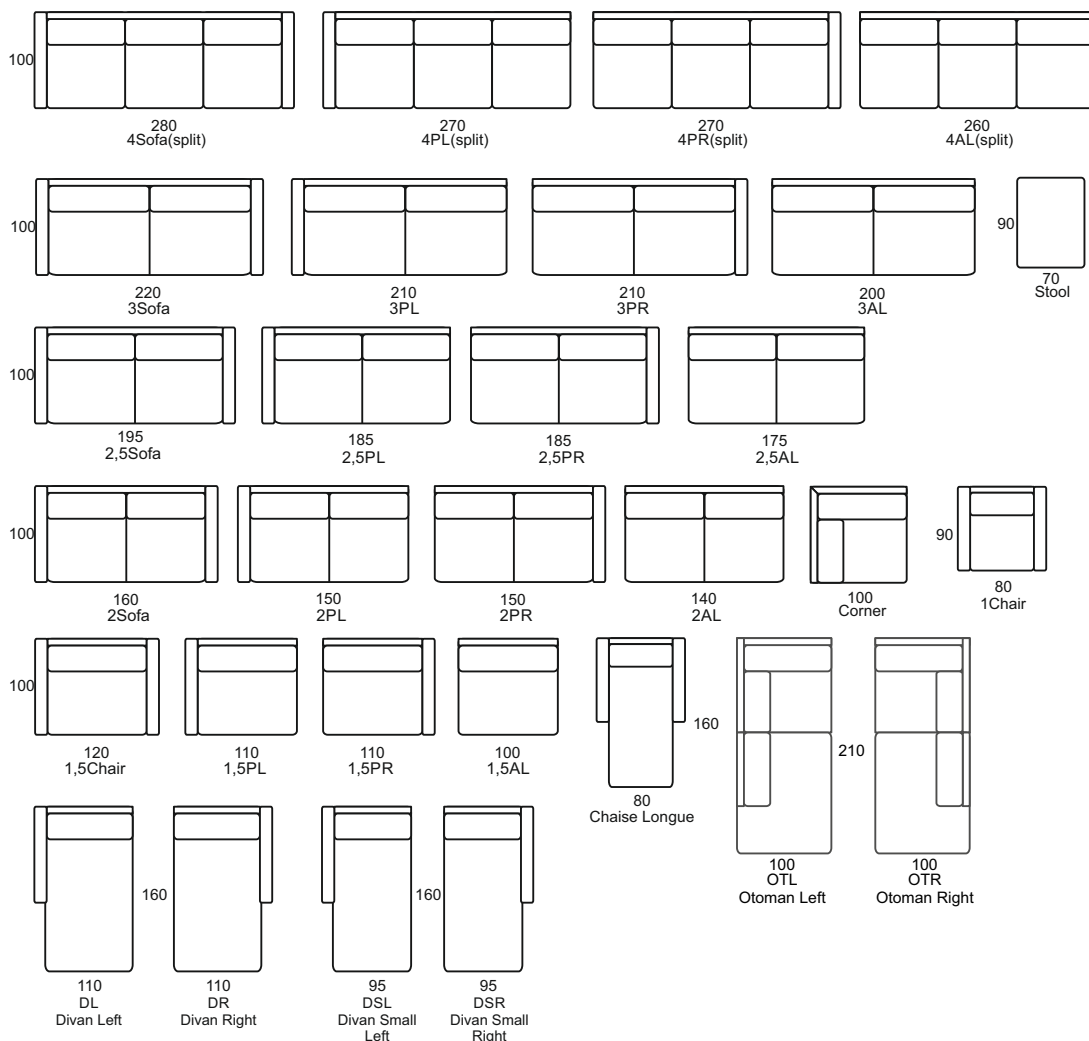

Kos L.C.

PRODUCT INFORMATION

MEASUREMENTS:

	4 Sofa	3 Sofa	2 Sofa	1 Chair	Stool
WIDTH	280	220	160	80	90
HEIGH	88	88	88	88	48
DEPTH	100	100	100	90	70

Dimensions may be differences +/- 3%, depending on the choice and configuration upholstery

STANDARD:

Loose cover

Plastic leegs

SEAT: filled in with T-30 foam and layer of crumb foam mixed with polyester siliconed fibre

BACK: crumb foam mixed with polyester siliconed fibre

ELEMENTS: