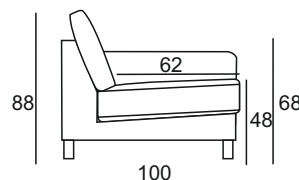

Kos L.C.

Kos OTL-3PR

Kos L.C.

PRODUCT INFORMATION

MEASUREMENTS:

	4 Sofa	3 Sofa	2 Sofa	1 Chair	Stool
WIDTH	280	220	160	80	90
HEIGH	88	88	88	88	48
DEPTH	100	100	100	90	70

Dimensions may be differences +/- 3%, depending on the choice and configuration upholstery

STANDARD:

Loose cover

Plastic leegs

SEAT: filled in with T-30 foam and layer of crumb foam mixed with polyester siliconed fibre

BACK: crumb foam mixed with polyester siliconed fibre

ELEMENTS:

KOS L.C. (Hussenmodell)	CAT 0	CAT 1	CAT 2	CAT 3	CAT 4	CAT 5	
Element / Type	€	€	€	€	€	€	
KOS L.C 4 DZ. SOFA	1.456	1.502	1.547	1.592	1.637	1.773	
KOS L.C 4 DZ. PLR	1.389	1.430	1.472	1.513	1.555	1.679	
KOS L.C 4 DZ. AL.	1.307	1.339	1.372	1.405	1.438	1.536	
KOS L.C 3 SOFA	1.277	1.312	1.346	1.381	1.416	1.519	
KOS L.C 3 PLR	1.210	1.240	1.271	1.302	1.333	1.425	
KOS L.C 3 AL.	1.143	1.170	1.197	1.224	1.251	1.331	
KOS L.C 2,5 SOFA	1.134	1.165	1.196	1.227	1.258	1.352	
KOS L.C 2,5 PLR	1.066	1.094	1.121	1.148	1.176	1.257	
KOS L.C 2,5 AL.	999	1.022	1.046	1.069	1.093	1.163	
KOS L.C 2 SOFA	928	957	986	1.015	1.044	1.131	
KOS L.C 2 PLR	832	857	882	908	933	1.008	
KOS L.C 2 AL.	821	843	864	885	907	971	
KOS L.C 1,5 CHAIR	721	747	772	797	822	898	
KOS L.C 1,5 PLR	692	717	742	767	792	867	
KOS L.C 1,5 AL.	604	628	653	677	702	775	
KOS L.C 1 CHAIR	486	499	512	525	539	578	
KOS L.C C CORNER	623	642	661	680	699	756	
KOS L.C DIVAN	860	881	901	921	942	1.003	
KOS L.C DIVAN S	821	840	860	880	899	958	
KOS STOOL 90/70	377	385	393	401	409	432	
KOS CHAISE LONGE	787	809	831	852	874	940	
KOS CHAISE LONGE	815	835	855	875	894	954	
KOS DAYBED	1.100	1.127	1.154	1.181	1.209	1.291	
KOS L.C OT	1.129	1.160	1.191	1.222	1.253	1.347	