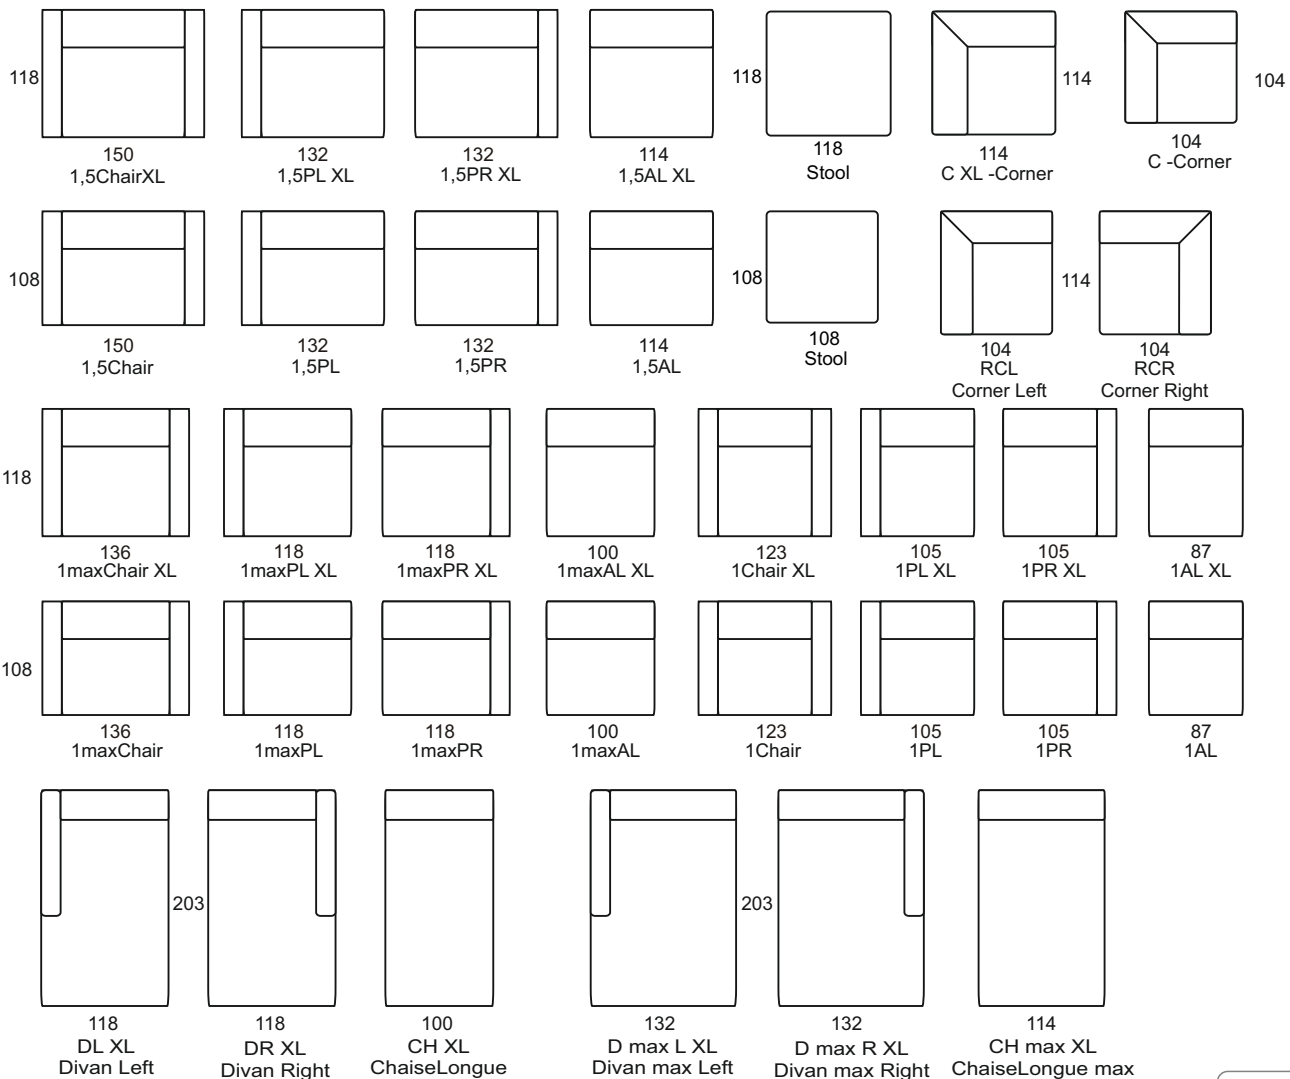

Mauritius

PRODUCT INFORMATION

MEASUREMENTS:*

	1,5PL XL	1,5AL XL	DmaxR XL
WIDTH	132	114	132
HEIGH	88	88	88
DEPTH	118	118	203

* Dimensions are approximate. Please allow tolerance of +/- 25mm.

STANDARD:

Wooden leegs

SEAT: filled in with HR-3032 foam

BACK: filled in with crumb foam mixed with polyester siliconed fibre

ELEMENTS: