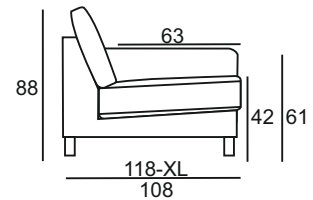

Mauritius

Mauritius 1,5PL XL-1,5AL XL-DmaxR XL

Mauritius

PRODUCT INFORMATION

MEASUREMENTS:*

	1,5PL XL	1,5AL XL	DmaxR XL
WIDTH	132	114	132
HEIGH	88	88	88
DEPTH	118	118	203

* Dimensions are approximate. Please allow tolerance of +/- 25mm.

STANDARD:

Wooden leegs

SEAT: filled in with HR-3032 foam

BACK: filled in with crumb foam mixed with polyester siliconed fibre

ELEMENTS:

MAURITIUS	CAT 0	CAT 1	CAT 2	CAT 3	CAT 4	CAT 5	SPEZIAL
Element / Type	€	€	€	€	€	€	€
MAURITIUS 1,5 CHAIR	911	947	984	1.020	1.056	1.165	1.281
MAURITIUS 1,5 PLR	807	837	867	897	927	1.017	1.118
MAURITIUS 1,5 AL.	703	726	750	774	798	869	956
MAURITIUS 1 MAX CHAIR	837	870	904	937	970	1.070	1.177
MAURITIUS 1 MAX PLR	733	760	787	814	841	922	1.014
MAURITIUS 1 MAX AL.	625	645	666	687	708	770	847
MAURITIUS 1 CHAIR	764	795	826	857	887	979	1.077
MAURITIUS 1 PLR	664	688	713	737	762	835	919
MAURITIUS 1 AL.	560	578	596	614	633	688	756
MAURITIUS C CORNER	744	773	803	832	862	951	1.046
MAURITIUS RC CORNER	762	792	821	851	880	969	1.066
MAURITIUS CHAISE LONGUE XL	950	979	1.007	1.035	1.063	1.147	1.262
MAURITIUS STOOL 108X108	506	520	534	548	562	604	664
MAURITIUS 1,5 CHAIR XL	942	978	1.014	1.050	1.086	1.195	1.315
MAURITIUS 1,5 PLR XL	843	873	903	933	962	1.052	1.158
MAURITIUS 1,5 AL. XL	732	756	779	803	827	898	988
MAURITIUS 1 MAX CHAIR XL	853	886	919	953	986	1.086	1.194
MAURITIUS 1 MAX PLR XL	754	781	808	835	862	943	1.037
MAURITIUS 1 MAX AL XL	651	671	692	713	734	796	876
MAURITIUS 1 CHAIR XL	777	808	838	869	900	992	1.091
MAURITIUS 1 PLR XL	682	706	731	755	780	853	939
MAURITIUS 1 AL. XL	583	601	619	638	656	711	782
MAURITIUS C CORNER XL	774	804	833	863	893	981	1.080
MAURITIUS DIWAN XL	1.114	1.149	1.184	1.219	1.257	1.362	1.497
MAURITIUS DIWAN MAX XL	1.182	1.219	1.256	1.293	1.331	1.443	1.587
MAURITIUS CHAISE LONGUE MAX XL	992	1.021	1.049	1.077	1.105	1.190	1.308
MAURITIUS STOOL 118X118 XL	528	542	556	570	583	625	688
MAURITIUS 1,5 PLR XL-1,5 ALXL-DR	3.812	3.931	4.049	4.168	4.287	4.644	5.108