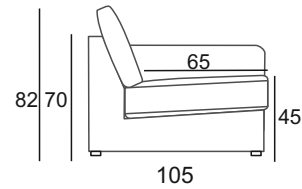

Nordpool

Nordpool 3PL-OTR

Nordpool

PRODUCT INFORMATION

MEASUREMENTS*:

	OTL	3PR
WIDTH	108	220
HEIGH	82	82
DEPTH	252	105

* Dimensions are approximate. Please allow tolerance of +/- 25mm.

STANDARD:

Fixed upholstery

Wood feet

SEAT CUSHIONS: lose , filed HR cold foam

BACK CUSHIONS : loose, crumb foam mixed with polyester siliconed fibre

ELEMENTS:

NORDPOOL	CAT 0	CAT 1	CAT 2	CAT 3	CAT 4	CAT 5	SPEZIAL
Element / Type	€	€	€	€	€	€	€
NORDPOOL OT	1.375	1.426	1.477	1.528	1.580	1.733	1.906
NORDPOOL 3 SOFA	1.394	1.450	1.506	1.563	1.619	1.788	1.966
NORDPOOL 3 PLR	1.241	1.287	1.332	1.378	1.423	1.559	1.715
NORDPOOL 3 AL	1.084	1.121	1.158	1.194	1.231	1.341	1.476
NORDPOOL 2,5 SOFA	1.254	1.306	1.358	1.410	1.462	1.618	1.780
NORDPOOL 2,5 PLR	1.090	1.132	1.173	1.214	1.255	1.378	1.516
NORDPOOL 2,5 AL	933	965	998	1.030	1.063	1.160	1.276
NORDPOOL 1,5 CHAIR	797	828	859	890	921	1.015	1.116
NORDPOOL 1,5 PLR	644	667	689	712	734	802	882
NORDPOOL 1,5 AL	486	500	514	527	541	583	641
NORDPOOL ARM	157	166	175	183	192	218	240
NORDPOOL DIVAN	1.048	1.085	1.121	1.157	1.194	1.303	1.433
NORDPOOL CORNER	634	662	689	717	745	828	910
NORDPOOL STOOL 90X80	356	364	372	384	407	431	474

BEGRIFFE	Erläuterungen
SOFA	Sofa, immer mit Armlehnen
SOFA MAX	Sofa, immer mit Armlehnen, größere Tiefe
PL/R	Element mit Armlehne links oder rechts
AL.	Element ohne Armlehne
CHAIR	Sessel
CHAIR MAX	Sessel mit größerer Tiefe
1,5 CHAIR	1,5-sitziger Sessel
1,5 CHAIR MAX	1,5-sitziger Sessel mit größerer Tiefe
CORNER (C)	Eckelement
CORNER MAX	Eckelement mit größerer Tiefe
OPEN CORNER	offenes Eckelement
DIVAN L/R	Divan links oder rechts
MAX DIVAN	Breiter Divan
DIVAN SMALL	Schmaler Divan
DIVAN WITH ARM	Divan mit Arm
STOOL	Hocker
OT L/R	Ottomane links oder rechts
CHAISE LONGUE	Chaiselongue
HB	Hoher Rücken
SPLIT	geteilt
TERMINAL	Terminal
LC	Husse