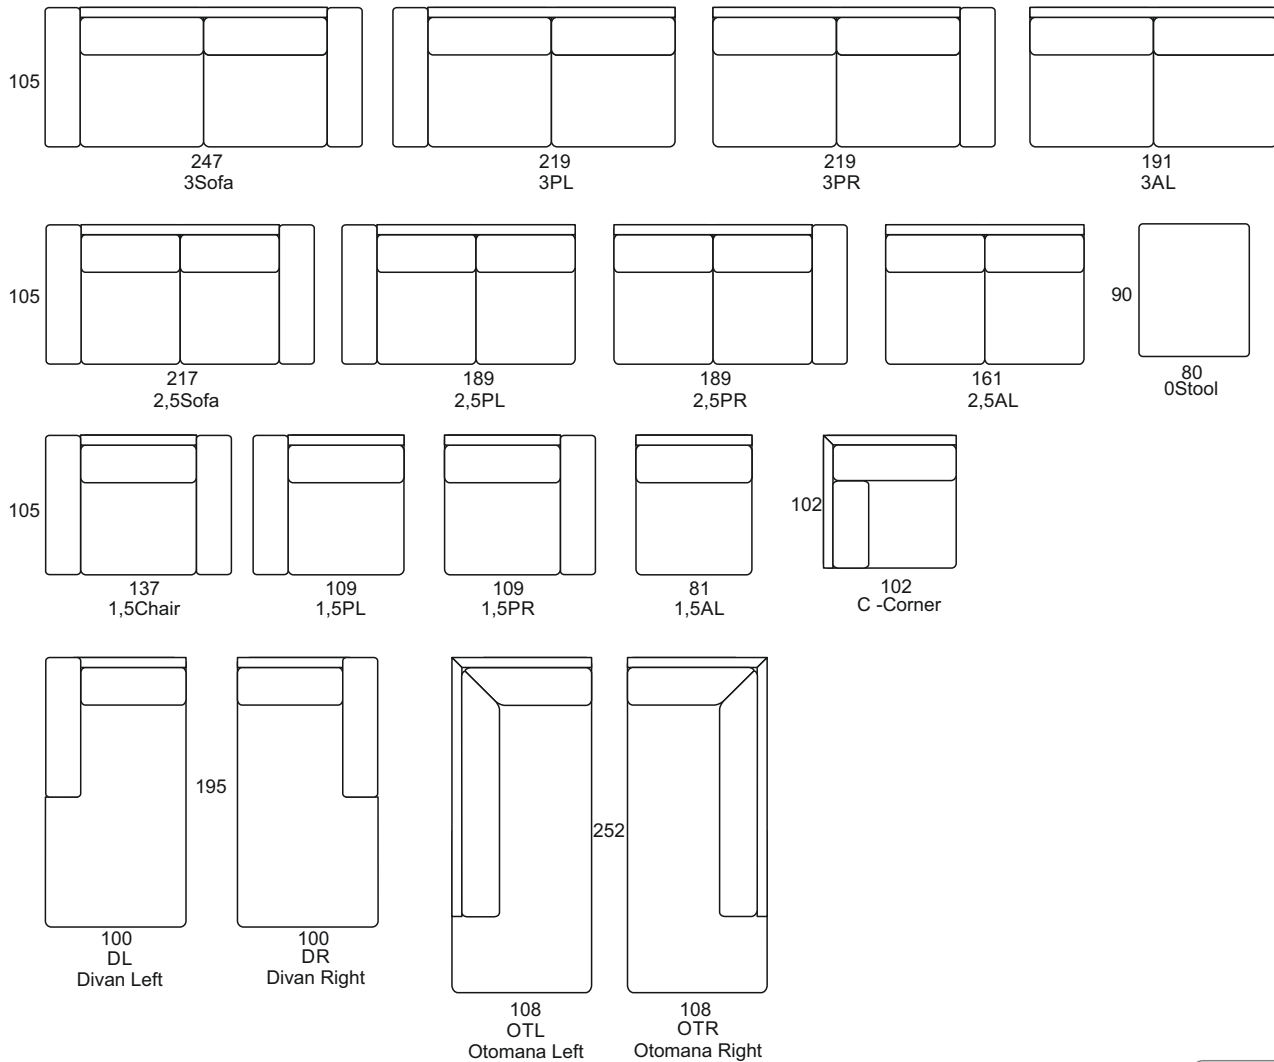

Nordpool

Nordpool 3PL-OTR

Nordpool

PRODUCT INFORMATION

MEASUREMENTS*:

	OTL	3PR
WIDTH	108	220
HEIGH	82	82
DEPTH	252	105

* Dimensions are approximate. Please allow tolerance of +/- 25mm.

STANDARD:

Fixed upholstery

Wood feet

SEAT CUSHIONS: lose , filed HR cold foam

BACK CUSHIONS : loose, crumb foam mixed with polyester siliconed fibre

ELEMENTS:

NORDPOOL	CAT 0	CAT 1	CAT 2	CAT 3	CAT 4	CAT 5	SPEZIAL
Element / Type	€	€	€	€	€	€	€
NORDPOOL OT	1.375	1.426	1.477	1.528	1.580	1.733	1.906
NORDPOOL 3 SOFA	1.394	1.450	1.506	1.563	1.619	1.788	1.966
NORDPOOL 3 PLR	1.241	1.287	1.332	1.378	1.423	1.559	1.715
NORDPOOL 3 AL	1.084	1.121	1.158	1.194	1.231	1.341	1.476
NORDPOOL 2,5 SOFA	1.254	1.306	1.358	1.410	1.462	1.618	1.780
NORDPOOL 2,5 PLR	1.090	1.132	1.173	1.214	1.255	1.378	1.516
NORDPOOL 2,5 AL	933	965	998	1.030	1.063	1.160	1.276
NORDPOOL 1,5 CHAIR	797	828	859	890	921	1.015	1.116
NORDPOOL 1,5 PLR	644	667	689	712	734	802	882
NORDPOOL 1,5 AL	486	500	514	527	541	583	641
NORDPOOL ARM	157	166	175	183	192	218	240
NORDPOOL DIVAN	1.048	1.085	1.121	1.157	1.194	1.303	1.433
NORDPOOL CORNER	634	662	689	717	745	828	910
NORDPOOL STOOL 90X80	356	364	372	384	407	431	474

BEGRIFFE	Erläuterungen
SOFA	Sofa, immer mit Armlehnen
SOFA MAX	Sofa, immer mit Armlehnen, größere Tiefe
PL/R	Element mit Armlehne links oder rechts
AL.	Element ohne Armlehne
CHAIR	Sessel
CHAIR MAX	Sessel mit größerer Tiefe
1,5 CHAIR	1,5-sitziger Sessel
1,5 CHAIR MAX	1,5-sitziger Sessel mit größerer Tiefe
CORNER (C)	Eckelement
CORNER MAX	Eckelement mit größerer Tiefe
OPEN CORNER	offenes Eckelement
DIVAN L/R	Divan links oder rechts
MAX DIVAN	Breiter Divan
DIVAN SMALL	Schmaler Divan
DIVAN WITH ARM	Divan mit Arm
STOOL	Hocker
OT L/R	Ottomane links oder rechts
CHAISE LONGUE	Chaiselongue
HB	Hoher Rücken
SPLIT	geteilt
TERMINAL	Terminal
LC	Husse