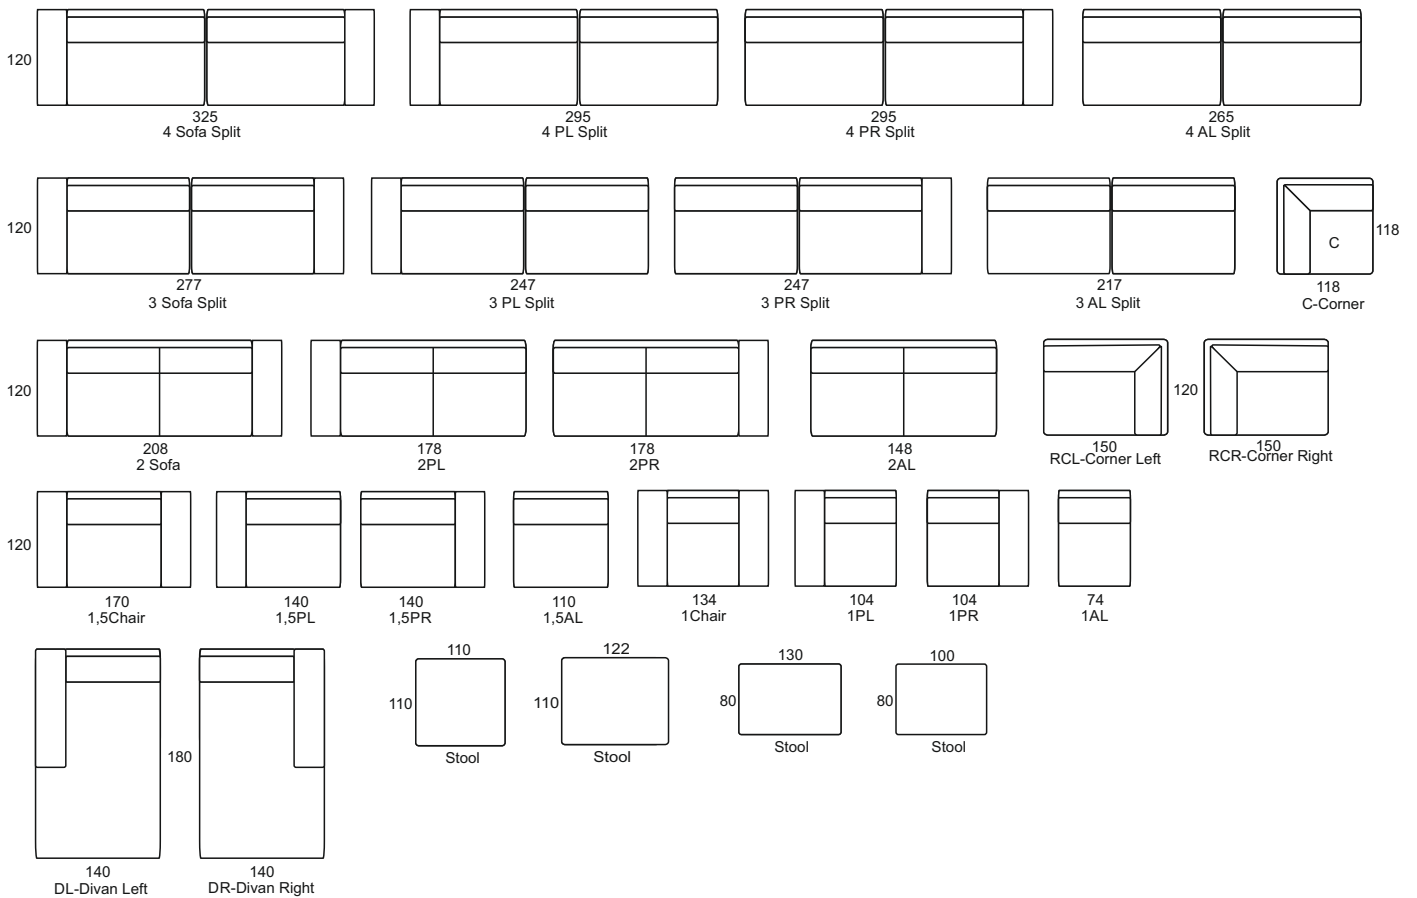

Neron

PRODUCT INFORMATION

MEASUREMENTS:

	3PR/L	RCL	1,5AL	Stool
WIDTH	247	150	110	122
HEIGH	87	87	87	43
DEPTH	120	120	120	110

Dimensions may be differences +/- 3%, depending on the choice and configuration upholstery

STANDARD:

Loose cover

Plastic leegs

SEAT: filled in with foam HR-3032 and layer of crumb foam mixed with polyester siliconed fibre

BACK: crumb foam mixed with polyester siliconed fibre

ELEMENTS: