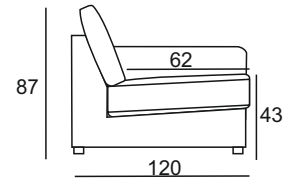

### MEASUREMENTS:

	3PR/L	RCL	1,5AL	Stool
WIDTH	247	150	110	122
HEIGH	87	87	87	43
DEPTH	120	120	120	110

Dimensions may be differences +/- 3%, depending on the choice and configuration upholstery

<b>BEGRIFFE</b>	<b>Erläuterungen</b>
SOFA	Sofa, immer mit Armlehnen
SOFA MAX	Sofa, immer mit Armlehnen, größere Tiefe
PL/R	Element mit Armlehne links oder rechts
AL.	Element <b>ohne</b> Armlehne
CHAIR	Sessel
CHAIR MAX	Sessel mit größerer Tiefe
1,5 CHAIR	1,5-sitziger Sessel
1,5 CHAIR MAX	1,5-sitziger Sessel mit größerer Tiefe
CORNER (C)	Eckelement
CORNER MAX	Eckelement mit größerer Tiefe
OPEN CORNER	offenes Eckelement
DIVAN L/R	Divan links oder rechts
MAX DIVAN	Breiter Divan
DIVAN SMALL	Schmaler Divan
DIVAN WITH ARM	Divan mit Arm
STOOL	Hocker
OT L/R	Ottomane links oder rechts
CHAISE LONGUE	Chaiselongue
HB	Hoher Rücken
SPLIT	geteilt
TERMINAL	Terminal
LC	Husse